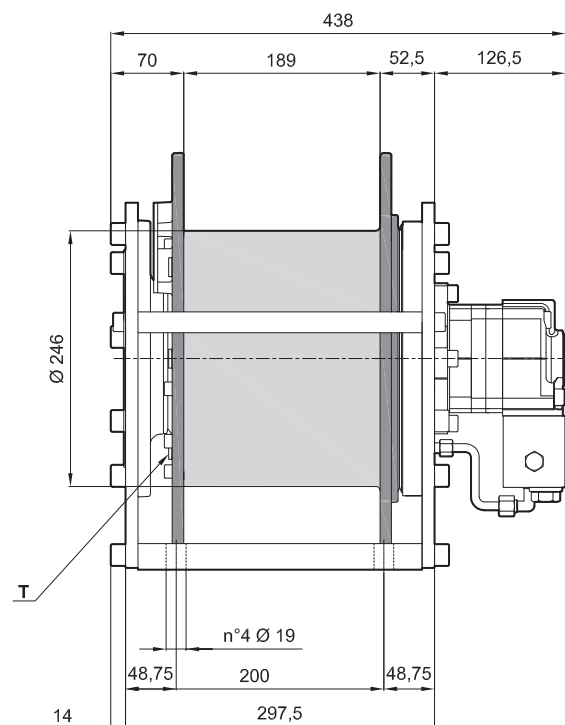

ТИП ЛЕБЕДКИ

EGO045

Previous name: EGO310LR

distinctive features: Round frame

motor displacement: 80 cm³/rev

Max backpressure on return Line: 5 bar

Рабочие слои	[n°]	1	2	3	4	5	-
						Storage length	
Линия тянуты	[kg]	3100	2870	2680	2500	-	-
Максимальная скорость каната	[m/min]	32	34	37	39	-	-
Длина веревки	[m]	12	24	38	53	69	-
Brevini® Motor HRC080		Рекомендуемый диаметр веревки		12	[mm]		
Начиная поднимать давление 255 [bar]		Количество масла		1,1	[l]		
Рабочее давление 205 [bar]		Вес		113	[kg]		
Минимальный расход масла у мотора 75 [l/min]		Пробка для заливки / слива масла		G1/4	T		
Минимальный расход масла у мотора 8 [l/min]		Подъемный порт		G3/4	V1		
Статический тормозной момент 490 [Nm]		Опускание порта		G3/4	V2		
20 [i]				G1/4	DR		
Классификация лебедочных механизмов по согласованию F.E.M. (1.001) (Third edition revised on 01.10.1998)						M6 (T4-L4) n ₂ = 25 rpm	