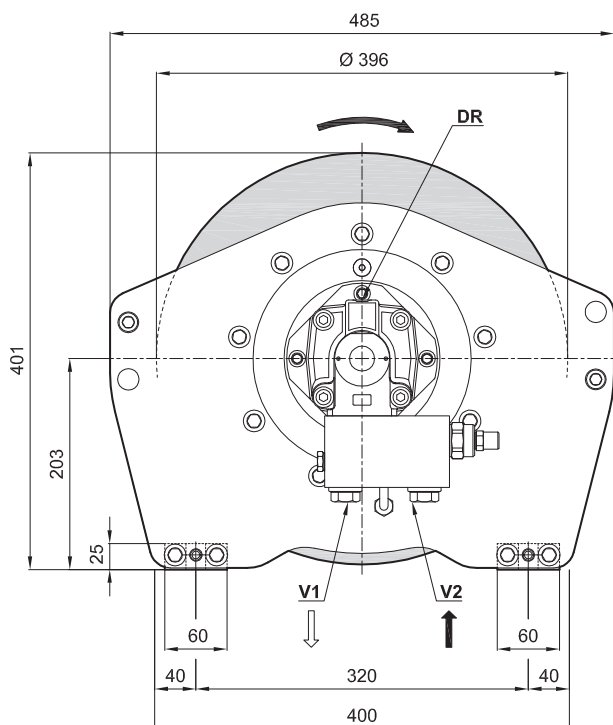

ТИП ЛЕБЕДКИ

EGO045

Previous name: EGO310LR

distinctive features: Round frame

motor displacement: 80 cm³/rev

Max backpressure on return Line: 5 bar

Рабочие слои	[n°]	1	2	3	4	5	-
						Storage length	
Линия тянуты	[kg]	3100	2870	2680	2500	-	-
Максимальная скорость каната	[m/min]	32	34	37	39	-	-
Длина веревки	[m]	12	24	38	53	69	-
Brevini® Motor HRC080		Рекомендуемый диаметр веревки		12	[mm]		
Начиная поднимать давление 255 [bar]		Количество масла		1,1	[l]		
Рабочее давление 205 [bar]		Вес		113	[kg]		
Минимальный расход масла у мотора 75 [l/min]		Пробка для заливки / слива масла		G1/4	T		
Минимальный расход масла у мотора 8 [l/min]		Подъемный порт		G3/4	V1		
Статический тормозной момент 490 [Nm]		Опускание порта		G3/4	V2		
20 [i]				G1/4	DR		
Классификация лебедочных механизмов по согласованию F.E.M. (1.001) (Third edition revised on 01.10.1998)						M6 (T4-L4) n ₂ = 25 rpm	