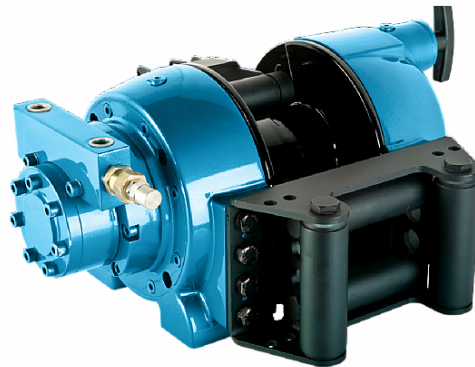

<https://danabrevini.nt-rt.ru> || dnp@nt-rt.ru

ВОССТАНОВИТЕЛЬНЫЕ ЛЕБЕДКИ

Новая серия компактных гидравлических лебедок. Лебедки грузоподъемностью от 3600 до 30000 кг в стандартной комплектации имеют встроенный отрицательный пластинчатый тормоз и систему ручного расцепления (гидравлическая или пневматическая также доступны по запросу). Гидравлический приводной агрегат с переменным смещением также может быть установлен на более крупные версии. Мощность, генерируемая гидравлическим приводным блоком, передается на барабан посредством планетарных зубчатых колес, встроенных в барабан.

ТИП ЛЕБЕДКИ

EGO045

Previous name: EGO310LR

distinctive features: Round frame

motor displacement: 80 cm³/rev

Max backpressure on return Line: 5 bar

Рабочие слои	[n°]	1	2	3	4	5	-
						Storage length	
Линия тянуты	[kg]	3100	2870	2680	2500	-	-
Максимальная скорость каната	[m/min]	32	34	37	39	-	-
Длина веревки	[m]	12	24	38	53	69	-
Brevini® Motor HRC080		Рекомендуемый диаметр веревки		12	[mm]		
Начиная поднимать давление 255 [bar]		Количество масла		1,1	[l]		
Рабочее давление 205 [bar]		Вес		113	[kg]		
Минимальный расход масла у мотора 75 [l/min]		Пробка для заливки / слива масла		G1/4	T		
Минимальный расход масла у мотора 8 [l/min]		Подъемный порт		G3/4	V1		
Статический тормозной момент 490 [Nm]		Опускание порта		G3/4	V2		
20 [i]				G1/4	DR		
Классификация лебедочных механизмов по согласованию F.E.M. (1.001) (Third edition revised on 01.10.1998)						M6 (T4-L4) n ₂ = 25 rpm	