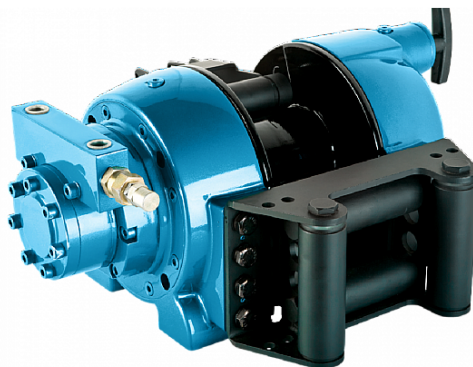

<https://danabrevini.nt-rt.ru> || dnp@nt-rt.ru

ВОССТАНОВИТЕЛЬНЫЕ ЛЕБЕДКИ

Новая серия компактных гидравлических лебедок. Лебедки грузоподъемностью от 3600 до 30000 кг в стандартной комплектации имеют встроенный отрицательный пластинчатый тормоз и систему ручного расцепления (гидравлическая или пневматическая также доступны по запросу). Гидравлический приводной агрегат с переменным смещением также может быть установлен на более крупные версии. Мощность, генерируемая гидравлическим приводным блоком, передается на барабан посредством планетарных зубчатых колес, встроенных в барабан.

ТИП ЛЕБЕДКИ

EGO025

Previous name: EGO110LR

distinctive features: Round frame

motor displacement: 160 cm³/rev

Max backpressure on return Line: 5 bar

Working layers	[n°]	1	2	3	4	5	-
Линия тянуты	[kg]	1100	1020	960	900	-	-
Максимальная скорость каната	[m/min]	47	50	53	57	-	-
Длина веревки	[m]	11	23	37	50	66	-