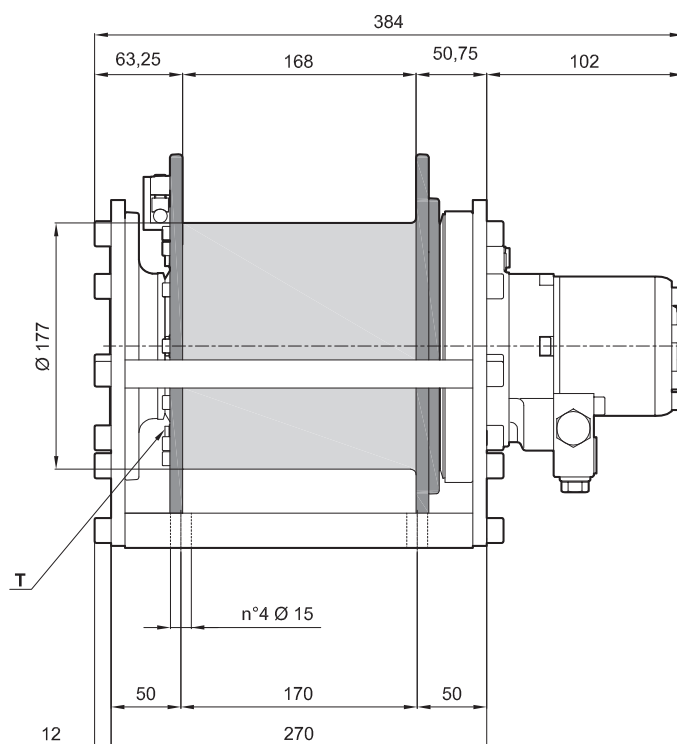

ТИП ЛЕБЕДКИ

EGO025

Previous name: EGO110LR

distinctive features: Round frame

motor displacement: 160 cm³/rev

Max backpressure on return Line: 5 bar

Working layers	[n°]	1	2	3	4	5	-
Линия тянуты	[kg]	1100	1020	960	900	-	-
Максимальная скорость каната	[m/min]	47	50	53	57	-	-
Длина веревки	[m]	11	23	37	50	66	-