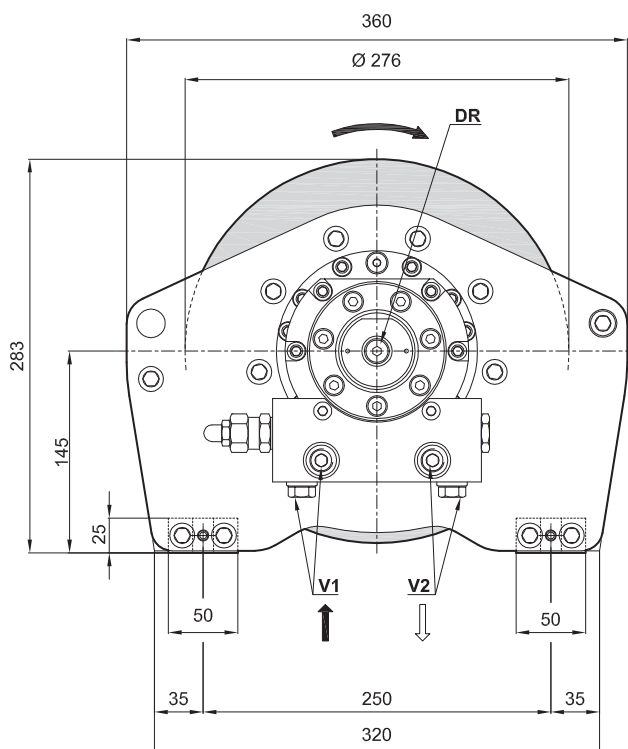

ТИП ЛЕБЕДКИ

EGO025

Previous name: EGO110LR

distinctive features: Round frame

motor displacement: 160 cm³/rev

Max backpressure on return Line: 5 bar

Working layers	[n°]	1	2	3	4	5	-
Линия тянуты	[kg]	1100	1020	960	900	-	-
Максимальная скорость каната	[m/min]	47	50	53	57	-	-
Длина веревки	[m]	11	23	37	50	66	-