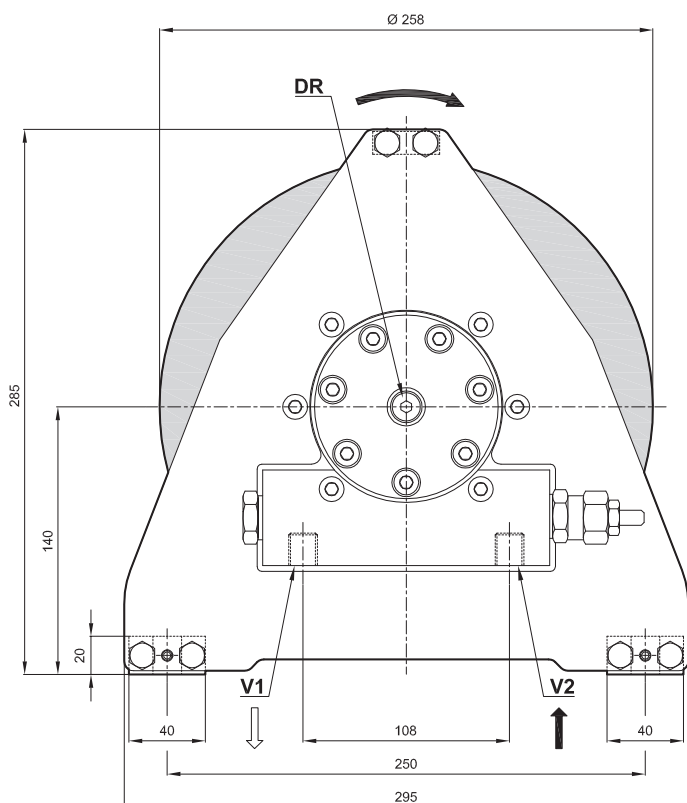

ТИП ЛЕБЕДКИ

DW090

Previous name: DW090

Max backpressure on return Line: 5 bar