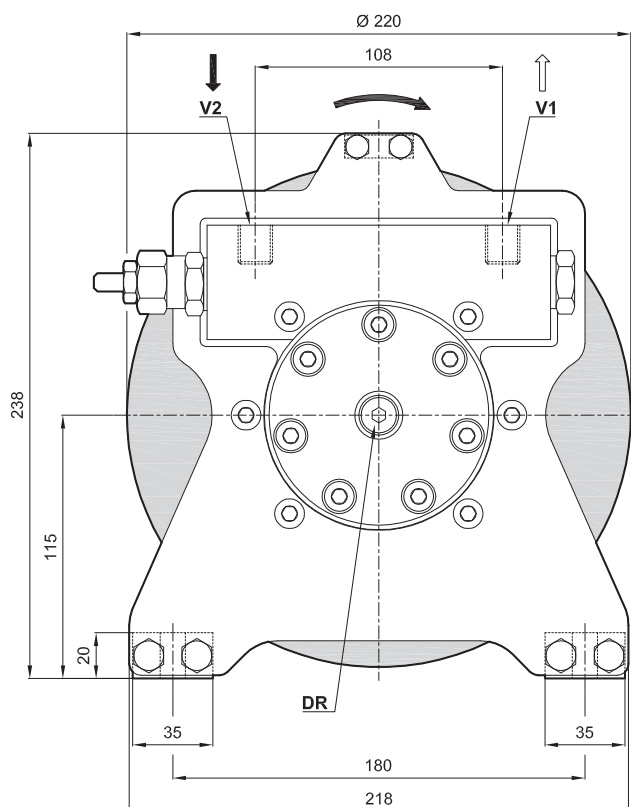

ТИП ЛЕБЕДКИ / ТИП ЛЕБЕДКИ

DW050

Previous name: DW050

Max backpressure on return Line: 5 bar