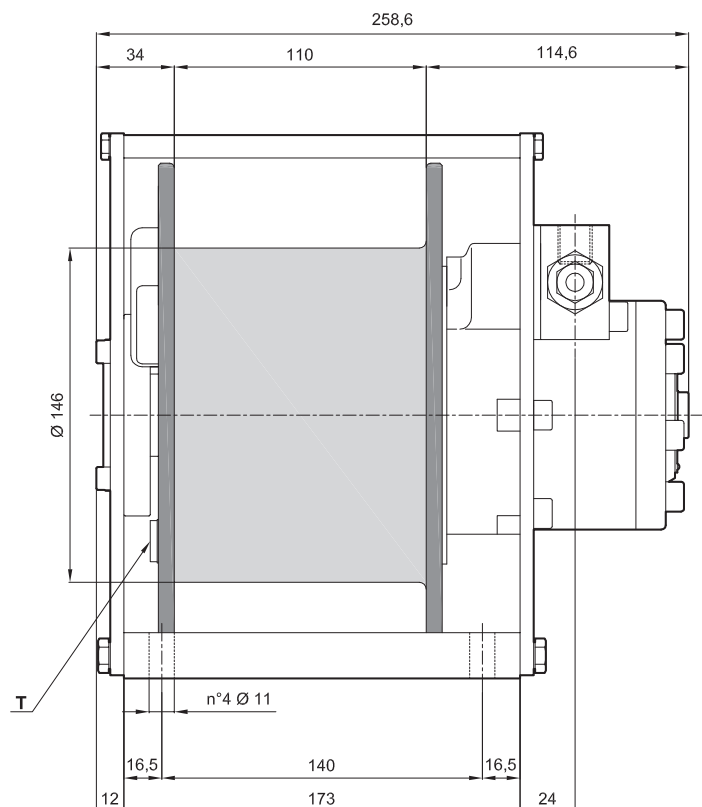

ТИП ЛЕБЕДКИ / ТИП ЛЕБЕДКИ

DW050

Previous name: DW050

Max backpressure on return Line: 5 bar