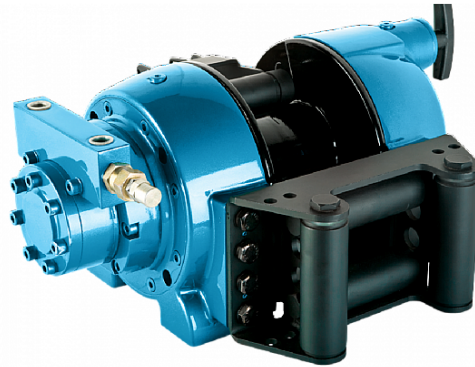

## ВОССТАНОВИТЕЛЬНЫЕ ЛЕБЕДКИ

Новая серия компактных гидравлических лебедок. Лебедки грузоподъемностью от 3600 до 30000 кг в стандартной комплектации имеют встроенный отрицательный пластинчатый тормоз и систему ручного расцепления (гидравлическая или пневматическая также доступны по запросу). Гидравлический приводной агрегат с переменным смещением также может быть установлен на более крупные версии. Мощность, генерируемая гидравлическим приводным блоком, передается на барабан посредством планетарных зубчатых колес, встроенных в барабан.