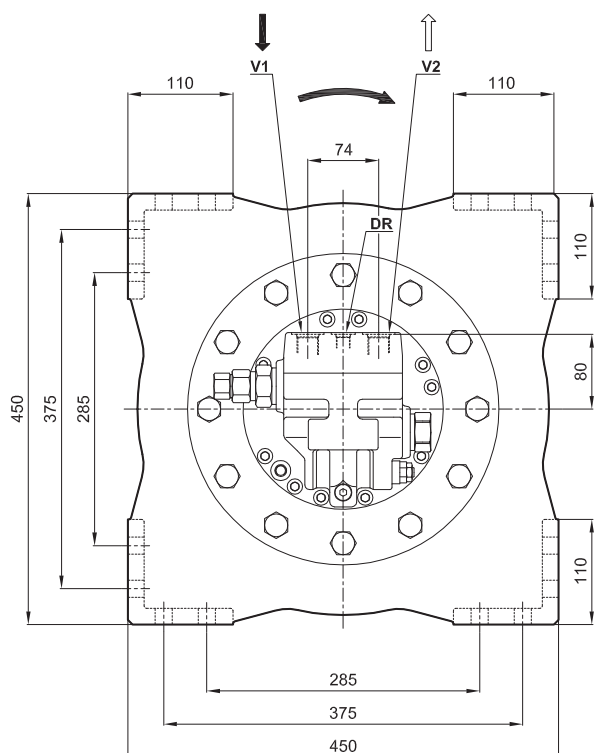

ТИП ЛЕБЕДКИ / ТИП ЛЕБЕДКИ

BWF3000

Previous name: BW2250

distinctive features: Square frame

motor displacement: 64 cm³/rev, Integrated motor

Max backpressure on return Line: 5 bar

Рабочие слои	[n°]	1	2	3	4	-	-
Линия тянуты	[kg]	3400	3130	2900	Storage length	-	-
Максимальная скорость каната	[m/min]	42	46	50	-	-	-
Длина веревки	[m]	14	30	47	65	-	-
Brevini® Motor H4VA64		Рекомендуемый диаметр веревки 15 [mm]					
Начиная поднимать давление 180 [bar]		Количество масла 2 [l]					
Рабочее давление 150 [bar]		Вес 205 [kg]					
Минимальный расход масла у мотора 120 [l/min]		Пробка для заливки / слива масла G1/2 T					
Минимальный расход масла у мотора 15 [l/min]		Подъемный порт 7/8-14 UNF V1					
Статический тормозной момент 626 [Nm]		Опускание порта 7/8-14 UNF V2					
Передаточное число 38,2 [i]		Моторный сливной порт 3/4-16 UNF DR					
Классификация лебедочных механизмов по согласованию F.E.M. (1.001) (Third edition revised on 01.10.1998)						M5 (T5-L2) n ₂ = 25 rpm	