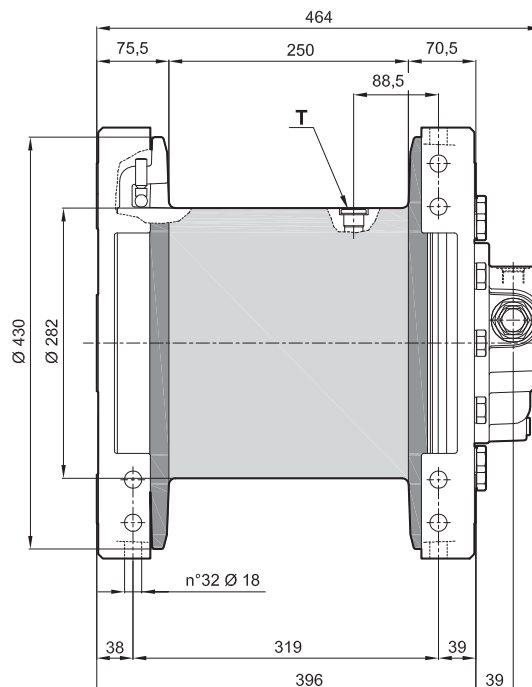

ТИП ЛЕБЕДКИ / ТИП ЛЕБЕДКИ

BWF3000

Previous name: BW2250

distinctive features: Square frame

motor displacement: 64 cm³/rev, Integrated motor

Max backpressure on return Line: 5 bar

Рабочие слои	[n°]	1	2	3	4	-	-
Линия тянуты	[kg]	3400	3130	2900	Storage length	-	-
Максимальная скорость каната	[m/min]	42	46	50	-	-	-
Длина веревки	[m]	14	30	47	65	-	-
Brevini® Motor H4VA64		Рекомендуемый диаметр веревки 15 [mm]					
Начиная поднимать давление 180 [bar]		Количество масла 2 [l]					
Рабочее давление 150 [bar]		Вес 205 [kg]					
Минимальный расход масла у мотора 120 [l/min]		Пробка для заливки / слива масла G1/2 T					
Минимальный расход масла у мотора 15 [l/min]		Подъемный порт 7/8-14 UNF V1					
Статический тормозной момент 626 [Nm]		Опускание порта 7/8-14 UNF V2					
Передаточное число 38,2 [i]		Моторный сливной порт 3/4-16 UNF DR					
Классификация лебедочных механизмов по согласованию F.E.M. (1.001) (Third edition revised on 01.10.1998)						M5 (T5-L2) n ₂ = 25 rpm	