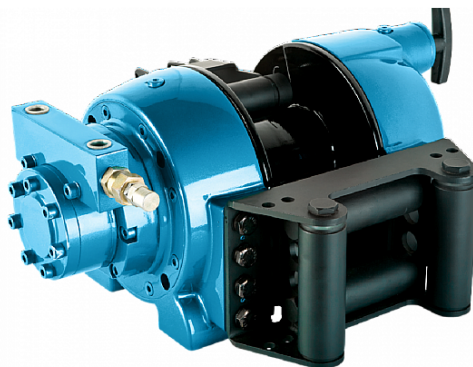

<https://danabrevini.nt-rt.ru> || dnp@nt-rt.ru

ВОССТАНОВИТЕЛЬНЫЕ ЛЕБЕДКИ

Новая серия компактных гидравлических лебедок. Лебедки грузоподъемностью от 3600 до 30000 кг в стандартной комплектации имеют встроенный отрицательный пластинчатый тормоз и систему ручного расцепления (гидравлическая или пневматическая также доступны по запросу). Гидравлический приводной агрегат с переменным смещением также может быть установлен на более крупные версии. Мощность, генерируемая гидравлическим приводным блоком, передается на барабан посредством планетарных зубчатых колес, встроенных в барабан.