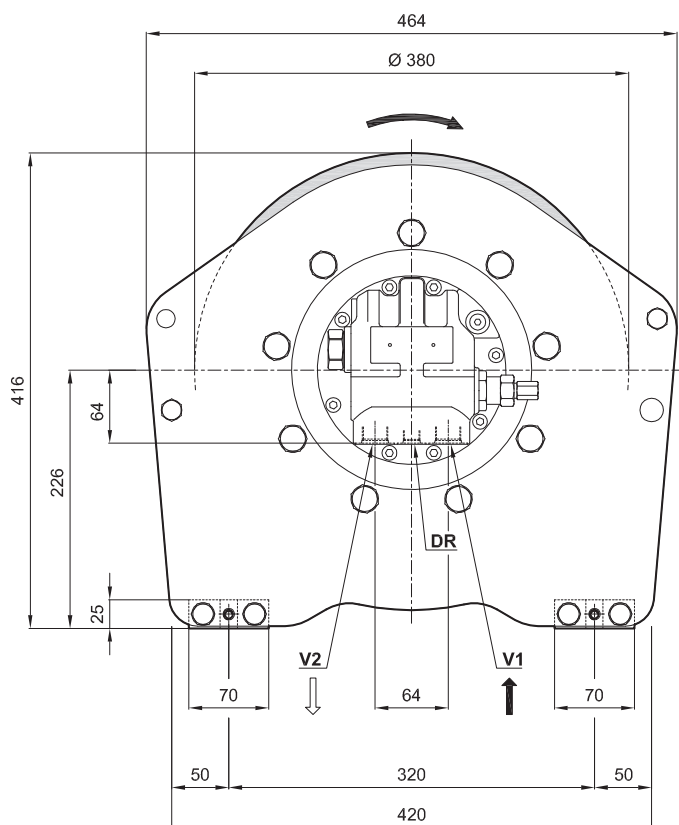

ТИП ЛЕБЕДКИ / ТИП ЛЕБЕДКИ

BWF2000

Previous name: BWF2000

distinctive features: Round frame

motor displacement: 34 cm³/rev, Integrated motor

Max backpressure on return Line: 5 bar

Рабочие слои	[n°]	1	2	3	4	5	-
Линия тянуть	[kg]	2600	2410	2240	2100	-	-
Максимальная скорость каната	[m/min]	35	38	41	43	-	-
Длина веревки	[m]	15	31	49	67	88	-