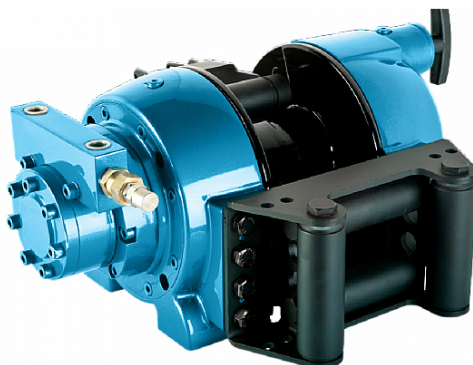

<https://danabrevini.nt-rt.ru> || dnp@nt-rt.ru

ВОССТАНОВИТЕЛЬНЫЕ ЛЕБЕДКИ

Новая серия компактных гидравлических лебедок. Лебедки грузоподъемностью от 3600 до 30000 кг в стандартной комплектации имеют встроенный отрицательный пластинчатый тормоз и систему ручного расцепления

(гидравлическая или пневматическая также доступны по запросу). Гидравлический приводной агрегат с переменным смещением также может быть установлен на более крупные версии. Мощность, генерируемая гидравлическим приводным блоком, передается на барабан посредством планетарных зубчатых колес, встроенных в барабан.