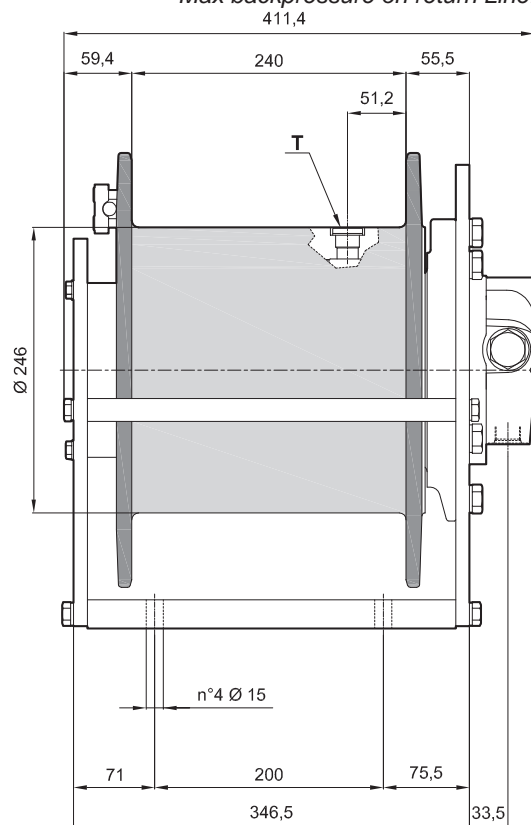

ТИП ЛЕБЕДКИ / ТИП ЛЕБЕДКИ

BWF2000

Previous name: BWF2000

distinctive features: Round frame

motor displacement: 34 cm³/rev, Integrated motor

Max backpressure on return Line: 5 bar

Рабочие слои	[n°]	1	2	3	4	5	-
Линия тянуть	[kg]	2600	2410	2240	2100	-	-
Максимальная скорость каната	[m/min]	35	38	41	43	-	-
Длина веревки	[m]	15	31	49	67	88	-