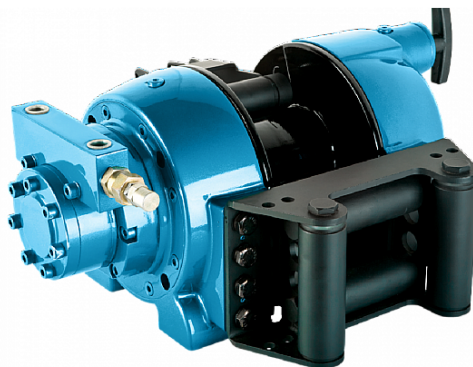

## ВОССТАНОВИТЕЛЬНЫЕ ЛЕБЕДКИ

Новая серия компактных гидравлических лебедок. Лебедки грузоподъемностью от 3600 до 30000 кг в стандартной комплектации имеют встроенный отрицательный пластинчатый тормоз и систему ручного расцепления (гидравлическая или пневматическая также доступны по запросу). Гидравлический приводной агрегат с переменным смещением также может быть установлен на более крупные версии. Мощность, генерируемая гидравлическим приводным блоком, передается на барабан посредством планетарных зубчатых колес, встроенных в барабан.