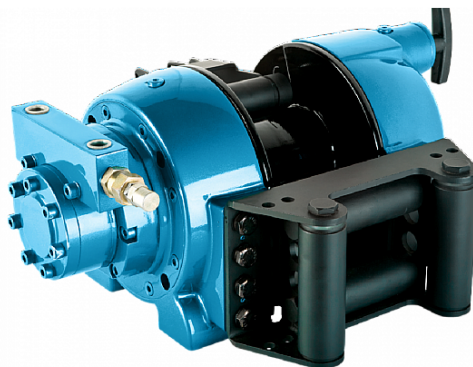

<https://danabrevini.nt-rt.ru> || dnp@nt-rt.ru

ВОССТАНОВИТЕЛЬНЫЕ ЛЕБЕДКИ

Новая серия компактных гидравлических лебедок. Лебедки грузоподъемностью от 3600 до 30000 кг в стандартной комплектации имеют встроенный отрицательный пластинчатый тормоз и систему ручного расцепления (гидравлическая или пневматическая также доступны по запросу). Гидравлический приводной агрегат с переменным смещением также может быть установлен на более крупные версии. Мощность, генерируемая гидравлическим приводным блоком, передается на барабан посредством планетарных зубчатых колес, встроенных в барабан.

ТИП ЛЕБЕДКИ

EGO065

Previous name: EGO350LR

distinctive features: Round frame
 motor displacement: 100 cm³/rev

Max backpressure on return Line: 5 bar

Рабочие слои	[n°]	1	2	3	4	5	-
						Storage length	
Линия тянуть	[kg]	3380	3120	2900	2700	-	-
Максимальная скорость каната	[m/min]	30	32	35	37	-	-
Длина веревки	[m]	14	29	46	63	82	-
Brevini® Motor	HRC100	Рекомендуемый диаметр веревки				14	[mm]
Начиная поднимать давление	265	Количество масла				2	[l]
Рабочее давление	210	Вес				190	[kg]
Минимальный расход масла у мотора	75	Пробка для заливки / слива масла				G1/4	T
Минимальный расход масла у мотора	8	Подъемный порт				G3/4	V1
Статический тормозной момент	890	Опускание порта				G3/4	V2
	18,9					G1/4	DR
Классификация лебедочных механизмов по согласованию F.E.M. (1.001) (Third edition revised on 01.10.1998)						M6 (T6-L2) n ₂ = 25 rpm	