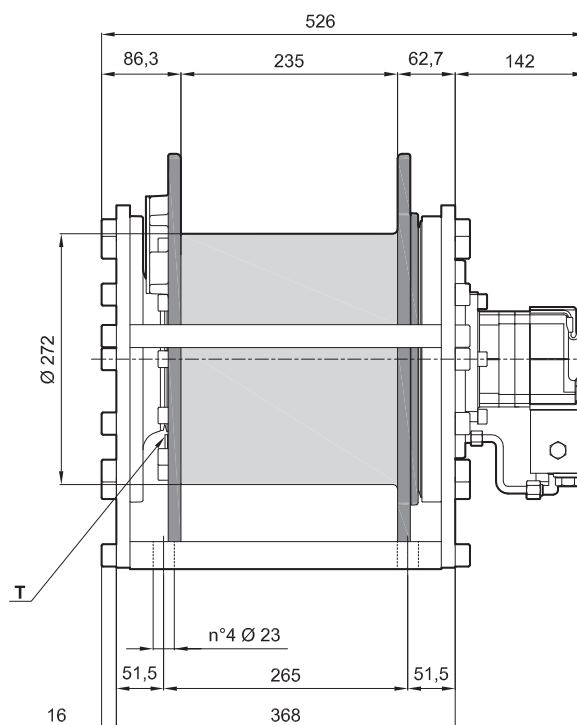

ТИП ЛЕБЕДКИ

EGO065

Previous name: EGO350LR

distinctive features: Round frame
 motor displacement: 100 cm³/rev

Max backpressure on return Line: 5 bar

Рабочие слои	[n°]	1	2	3	4	5	-
						Storage length	
Линия тянуть	[kg]	3380	3120	2900	2700	-	-
Максимальная скорость каната	[m/min]	30	32	35	37	-	-
Длина веревки	[m]	14	29	46	63	82	-
Brevini® Motor	HRC100	Рекомендуемый диаметр веревки				14	[mm]
Начиная поднимать давление	265	Количество масла				2	[l]
Рабочее давление	210	Вес				190	[kg]
Минимальный расход масла у мотора	75	Пробка для заливки / слива масла				G1/4	T
Минимальный расход масла у мотора	8	Подъемный порт				G3/4	V1
Статический тормозной момент	890	Опускание порта				G3/4	V2
	18,9					G1/4	DR
Классификация лебедочных механизмов по согласованию F.E.M. (1.001) (Third edition revised on 01.10.1998)						M6 (T6-L2) n ₂ = 25 rpm	