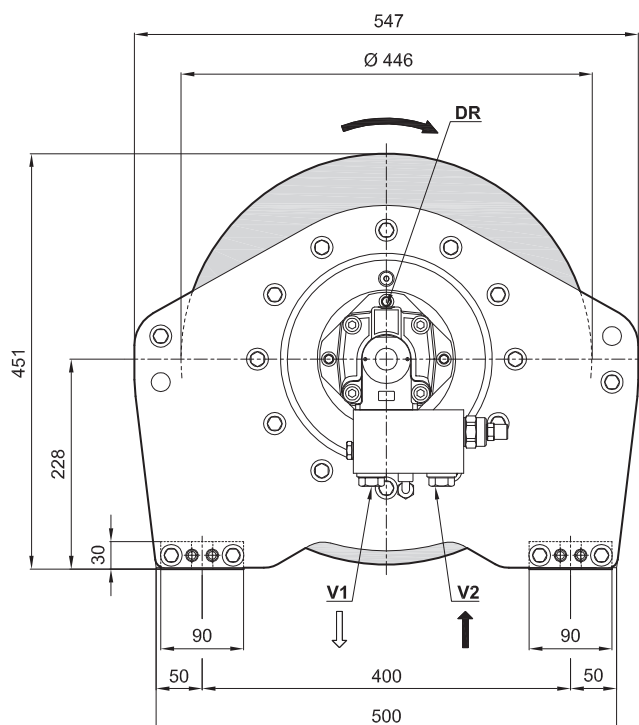

ТИП ЛЕБЕДКИ

EGO065

Previous name: EGO350LR

distinctive features: Round frame
 motor displacement: 100 cm³/rev

Max backpressure on return Line: 5 bar

Рабочие слои	[n°]	1	2	3	4	5	-
						Storage length	
Линия тянуть	[kg]	3380	3120	2900	2700	-	-
Максимальная скорость каната	[m/min]	30	32	35	37	-	-
Длина веревки	[m]	14	29	46	63	82	-
Brevini® Motor	HRC100	Рекомендуемый диаметр веревки				14	[mm]
Начиная поднимать давление	265	Количество масла				2	[l]
Рабочее давление	210	Вес				190	[kg]
Минимальный расход масла у мотора	75	Пробка для заливки / слива масла				G1/4	T
Минимальный расход масла у мотора	8	Подъемный порт				G3/4	V1
Статический тормозной момент	890	Опускание порта				G3/4	V2
	18,9					G1/4	DR
Классификация лебедочных механизмов по согласованию F.E.M. (1.001) (Third edition revised on 01.10.1998)						M6 (T6-L2) n ₂ = 25 rpm	