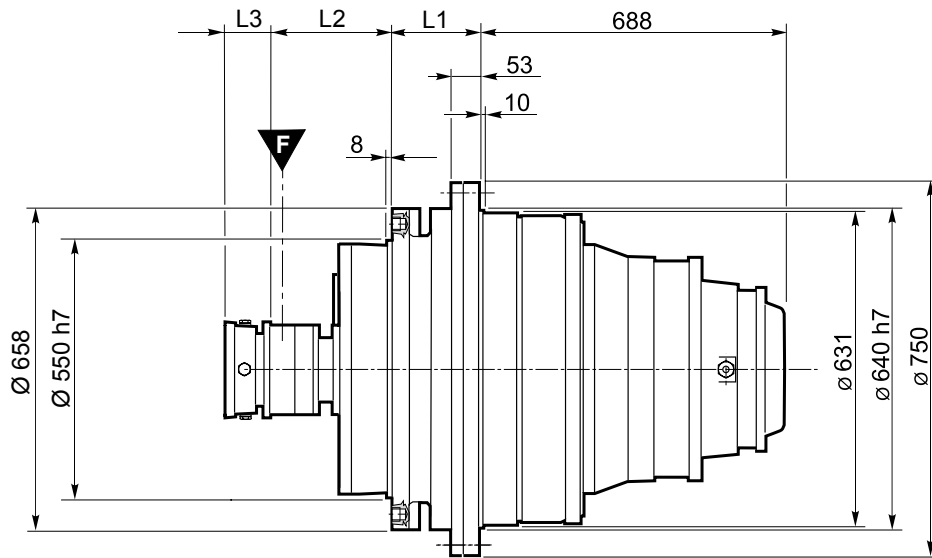

# SMW12004

L1	
Standard	G4
182	180 ±2

Архангельск (8182)63-90-72  
 Астана (7172)727-132  
 Астрахань (8512)99-46-04  
 Барнаул (3852)73-04-60  
 Белгород (4722)40-23-64  
 Брянск (4832)59-03-52  
 Владивосток (423)249-28-31  
 Волгоград (844)278-03-48  
 Вологда (8172)26-41-59  
 Воронеж (473)204-51-73  
 Екатеринбург (343)384-55-89  
 Иваново (4932)77-34-06