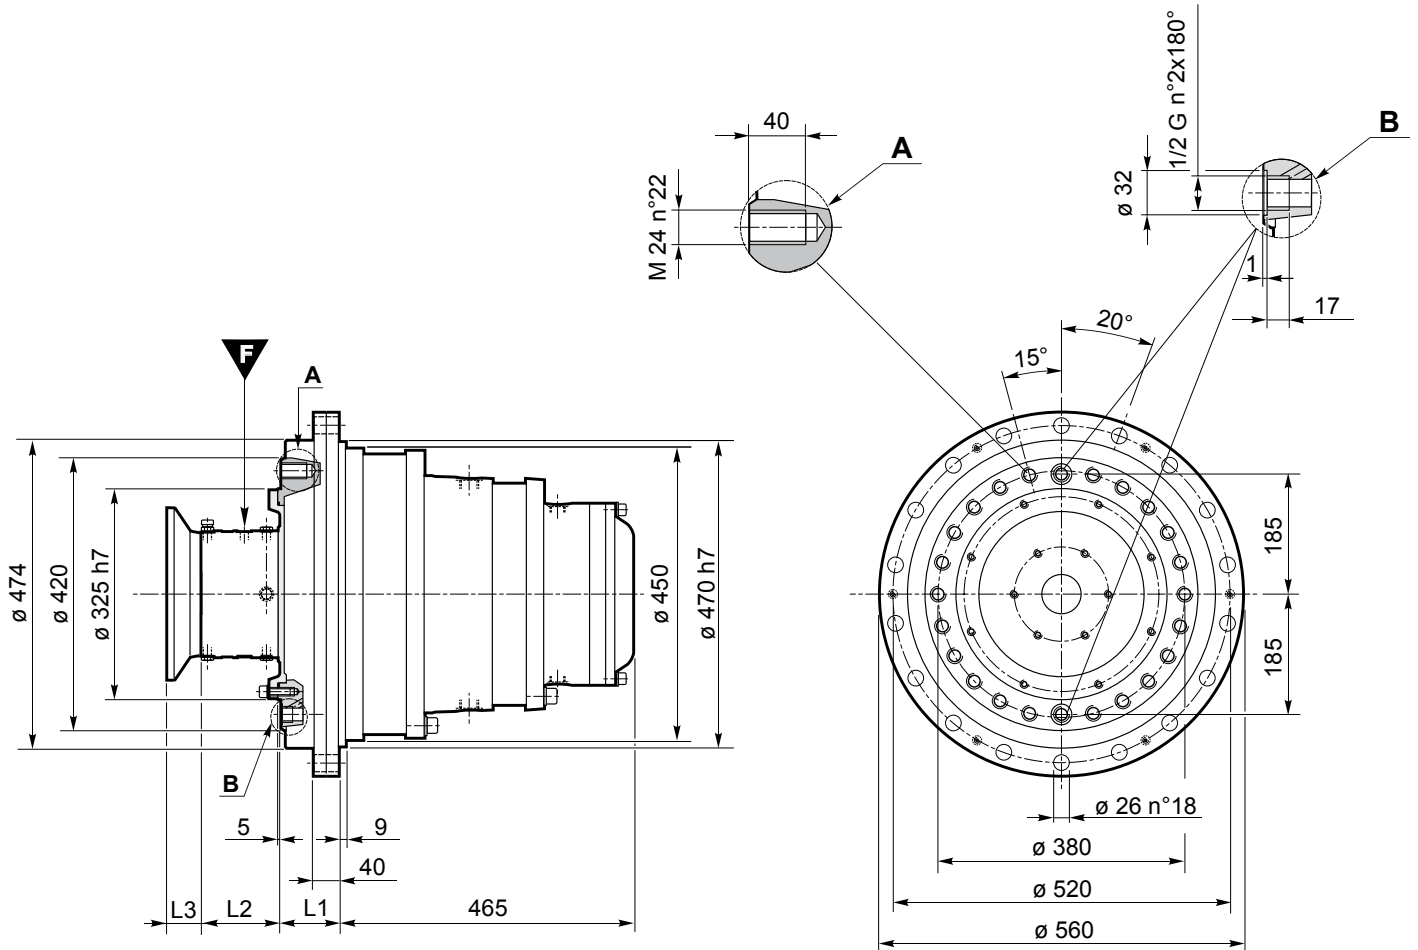

SLW4003

L1 [mm.]	
Standard	G3
90	88,5 ±1,5

Архангельск (8182)63-90-72
Астана (7172)727-132
Астрахань (8512)99-46-04
Барнаул (3852)73-04-60
Белгород (4722)40-23-64
Брянск (4832)59-03-52
Владивосток (423)249-28-31
Волгоград (844)278-03-48
Вологда (8172)26-41-59
Воронеж (473)204-51-73
Екатеринбург (343)384-55-89
Иваново (4932)77-34-06

Ижевск (3412)26-03-58
Иркутск (395)279-98-46
Казань (843)206-01-48
Калининград (4012)72-03-81
Калуга (4842)92-23-67
Кемерово (3842)65-04-62
Киров (8332)68-02-04
Краснодар (861)203-40-90
Красноярск (391)204-63-61
Курск (4712)77-13-04
Липецк (4742)52-20-81
Киргизия (996)312-96-26-47

Магнитогорск (3519)55-03-13
Москва (495)268-04-70
Мурманск (8152)59-64-93
Набережные Челны (8552)20-53-41
Нижний Новгород (831)429-08-12
Новокузнецк (3843)20-46-81
Новосибирск (383)227-86-73
Омск (3812)21-46-40
Орел (4862)44-53-42
Оренбург (3532)37-68-04
Пенза (8412)22-31-16
Казахстан (772)734-952-31

Пермь (342)205-81-47
Ростов-на-Дону (863)308-18-15
Рязань (4912)46-61-64
Самара (846)206-03-16
Санкт-Петербург (812)309-46-40
Саратов (845)249-38-78
Севастополь (8692)22-31-93
Симферополь (3652)67-13-56
Смоленск (4812)29-41-54
Сочи (862)225-72-31
Ставрополь (8652)20-65-13
Таджикистан (992)427-82-92-69

Сургут (3462)77-98-35
Тверь (4822)63-31-35
Томск (3822)98-41-53
Тула (4872)74-02-29
Тюмень (3452)66-21-18
Ульяновск (8422)24-23-59
Уфа (347)229-48-12
Хабаровск (4212)92-98-04
Челябинск (351)202-03-61
Череповец (8202)49-02-64
Ярославль (4852)69-52-93