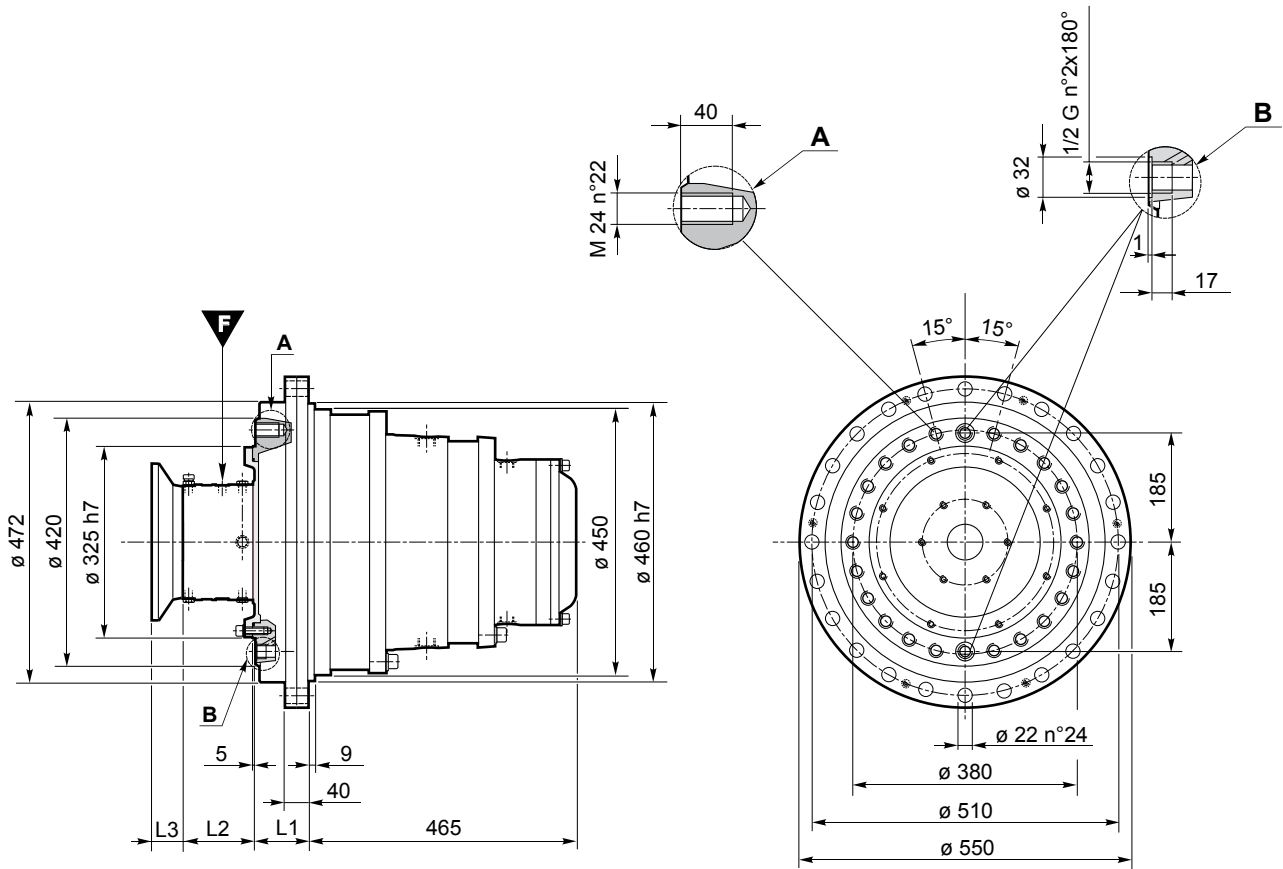

SLW3003

Архангельск (8182)63-90-72
Астана (7172)727-132
Астрахань (8512)99-46-04
Барнаул (3852)73-04-60
Белгород (4722)40-23-64
Брянск (4832)59-03-52
Владивосток (423)249-28-31
Волгоград (844)278-03-48
Вологда (8172)26-41-59
Воронеж (473)204-51-73
Екатеринбург (343)384-55-89
Иваново (4932)77-34-06

Ижевск (3412)26-03-58
Иркутск (395)279-98-46
Казань (843)206-01-48
Калининград (4012)72-03-81
Калуга (4842)92-23-67
Кемерово (3842)65-04-62
Киров (8332)68-02-04
Краснодар (861)203-40-90
Красноярск (391)204-63-61
Курск (4712)77-13-04
Липецк (4742)52-20-81
Киргизия (996)312-96-26-47

Магнитогорск (3519)55-03-13
Москва (495)268-04-70
Мурманск (8152)59-64-93
Набережные Челны (8552)20-53-41
Нижний Новгород (831)429-08-12
Новокузнецк (3843)20-46-81
Новосибирск (383)227-86-73
Омск (3812)21-46-40
Орел (4862)44-53-42
Оренбург (3532)37-68-04
Пенза (8412)22-31-16
Казахстан (772)734-952-31

Пермь (342)205-81-47
Ростов-на-Дону (863)308-18-15
Рязань (4912)46-61-64
Самара (846)206-03-16
Санкт-Петербург (812)309-46-40
Саратов (845)249-38-78
Севастополь (8692)22-31-93
Симферополь (3652)67-13-56
Смоленск (4812)29-41-54
Сочи (862)225-72-31
Ставрополь (8652)20-65-13
Таджикистан (992)427-82-92-69

Сургут (3462)77-98-35
Тверь (4822)63-31-35
Томск (3822)98-41-53
Тула (4872)74-02-29
Тюмень (3452)66-21-18
Ульяновск (8422)24-23-59
Уфа (347)229-48-12
Хабаровск (4212)92-98-04
Челябинск (351)202-03-61
Череповец (8202)49-02-64
Ярославль (4852)69-52-93