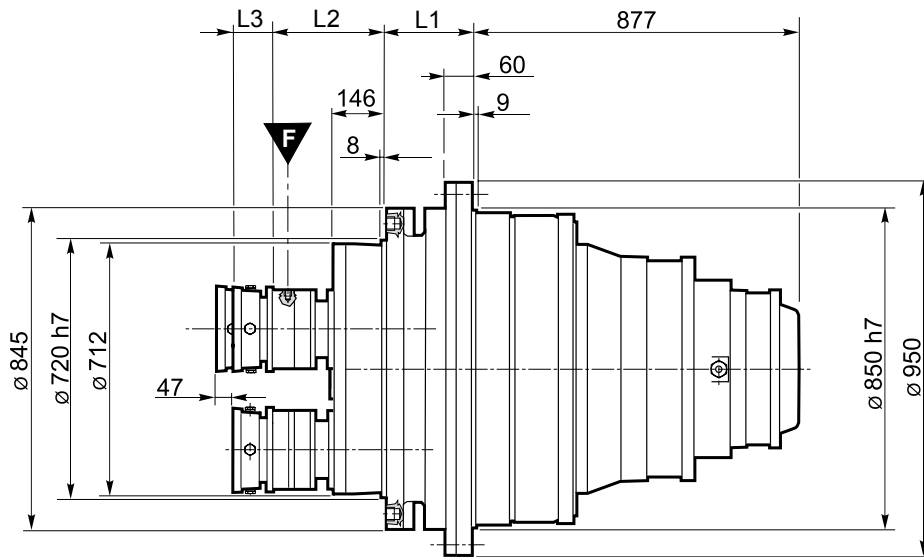

SMW25004

L1	
Standard	G4
194	192 ±2

Архангельск (8182)63-90-72
Астана (7172)727-132
Астрахань (8512)99-46-04
Барнаул (3852)73-04-60
Белгород (4722)40-23-64
Брянск (4832)59-03-52
Владивосток (423)249-28-31
Волгоград (844)278-03-48
Вологда (8172)26-41-59
Воронеж (473)204-51-73
Екатеринбург (343)384-55-89
Иваново (4932)77-34-06

Ижевск (3412)26-03-58
Иркутск (395)279-98-46
Казань (843)206-01-48
Калининград (4012)72-03-81
Калуга (4842)92-23-67
Кемерово (3842)65-04-62
Киров (8332)68-02-04
Краснодар (861)203-40-90
Красноярск (391)204-63-61
Курск (4712)77-13-04
Липецк (4742)52-20-81
Киргизия (996)312-96-26-47

Магнитогорск (3519)55-03-13
Москва (495)268-04-70
Мурманск (8152)59-64-93
Набережные Челны (8552)20-53-41
Нижний Новгород (831)429-08-12
Новокузнецк (3843)20-46-81
Новосибирск (383)227-86-73
Омск (3812)21-46-40
Орел (4862)44-53-42
Оренбург (3532)37-68-04
Пенза (8412)22-31-16
Казахстан (772)734-952-31

Пермь (342)205-81-47
Ростов-на-Дону (863)308-18-15
Рязань (4912)46-61-64
Самара (846)206-03-16
Санкт-Петербург (812)309-46-40
Саратов (845)249-38-78
Севастополь (8692)22-31-93
Симферополь (3652)67-13-56
Смоленск (4812)29-41-54
Сочи (862)225-72-31
Ставрополь (8652)20-65-13
Таджикистан (992)427-82-92-69

Сургут (3462)77-98-35
Тверь (4822)63-31-35
Томск (3822)98-41-53
Тула (4872)74-02-29
Тюмень (3452)66-21-18
Ульяновск (8422)24-23-59
Уфа (347)229-48-12
Хабаровск (4212)92-98-04
Челябинск (351)202-03-61
Череповец (8202)49-02-64
Ярославль (4852)69-52-93