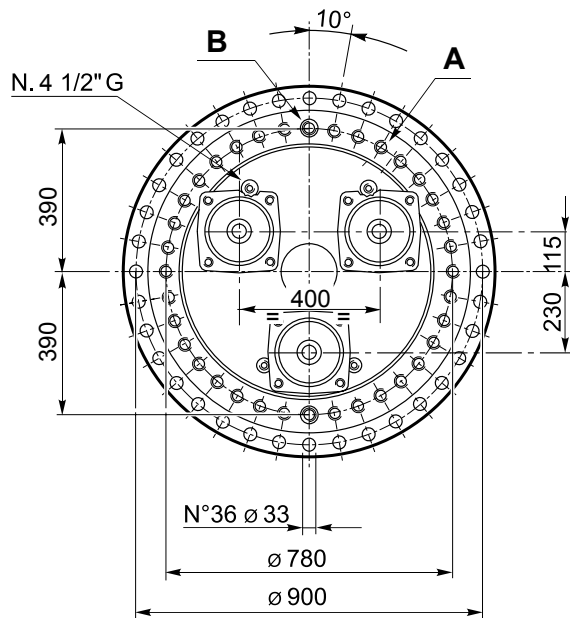

SMW25004

L1	
Standard	G4
194	192 ±2

Архангельск (8182)63-90-72
Астана (7172)727-132
Астрахань (8512)99-46-04
Барнаул (3852)73-04-60
Белгород (4722)40-23-64
Брянск (4832)59-03-52
Владивосток (423)249-28-31
Волгоград (844)278-03-48
Вологда (8172)26-41-59
Воронеж (473)204-51-73
Екатеринбург (343)384-55-89
Иваново (4932)77-34-06

Ижевск (3412)26-03-58
Иркутск (395)279-98-46
Казань (843)206-01-48
Калининград (4012)72-03-81
Калуга (4842)92-23-67
Кемерово (3842)65-04-62
Киров (8332)68-02-04
Краснодар (861)203-40-90
Красноярск (391)204-63-61
Курск (4712)77-13-04
Липецк (4742)52-20-81
Киргизия (996)312-96-26-47

Магнитогорск (3519)55-03-13
Москва (495)268-04-70
Мурманск (8152)59-64-93
Набережные Челны (8552)20-53-41
Нижний Новгород (831)429-08-12
Новокузнецк (3843)20-46-81
Новосибирск (383)227-86-73
Омск (3812)21-46-40
Орел (4862)44-53-42
Оренбург (3532)37-68-04
Пенза (8412)22-31-16
Казахстан (772)734-952-31

Пермь (342)205-81-47
Ростов-на-Дону (863)308-18-15
Рязань (4912)46-61-64
Самара (846)206-03-16
Санкт-Петербург (812)309-46-40
Саратов (845)249-38-78
Севастополь (8692)22-31-93
Симферополь (3652)67-13-56
Смоленск (4812)29-41-54
Сочи (862)225-72-31
Ставрополь (8652)20-65-13
Таджикистан (992)427-82-92-69

Сургут (3462)77-98-35
Тверь (4822)63-31-35
Томск (3822)98-41-53
Тула (4872)74-02-29
Тюмень (3452)66-21-18
Ульяновск (8422)24-23-59
Уфа (347)229-48-12
Хабаровск (4212)92-98-04
Челябинск (351)202-03-61
Череповец (8202)49-02-64
Ярославль (4852)69-52-93