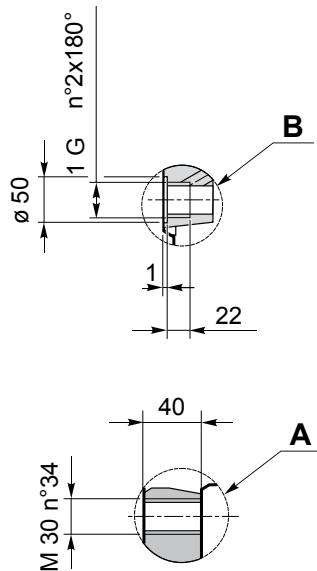

SMW25004

L1	
Standard	G4
194	192 ±2

Архангельск (8182)63-90-72
Астана (7172)727-132
Астрахань (8512)99-46-04
Барнаул (3852)73-04-60
Белгород (4722)40-23-64
Брянск (4832)59-03-52
Владивосток (423)249-28-31
Волгоград (844)278-03-48
Вологда (8172)26-41-59
Воронеж (473)204-51-73
Екатеринбург (343)384-55-89
Иваново (4932)77-34-06

Ижевск (3412)26-03-58
Иркутск (395)279-98-46
Казань (843)206-01-48
Калининград (4012)72-03-81
Калуга (4842)92-23-67
Кемерово (3842)65-04-62
Киров (8332)68-02-04
Краснодар (861)203-40-90
Красноярск (391)204-63-61
Курск (4712)77-13-04
Липецк (4742)52-20-81
Киргизия (996)312-96-26-47

Магнитогорск (3519)55-03-13
Москва (495)268-04-70
Мурманск (8152)59-64-93
Набережные Челны (8552)20-53-41
Нижний Новгород (831)429-08-12
Новокузнецк (3843)20-46-81
Новосибирск (383)227-86-73
Омск (3812)21-46-40
Орел (4862)44-53-42
Оренбург (3532)37-68-04
Пенза (8412)22-31-16
Казахстан (772)734-952-31

Пермь (342)205-81-47
Ростов-на-Дону (863)308-18-15
Рязань (4912)46-61-64
Самара (846)206-03-16
Санкт-Петербург (812)309-46-40
Саратов (845)249-38-78
Севастополь (8692)22-31-93
Симферополь (3652)67-13-56
Смоленск (4812)29-41-54
Сочи (862)225-72-31
Ставрополь (8652)20-65-13
Таджикистан (992)427-82-92-69

Сургут (3462)77-98-35
Тверь (4822)63-31-35
Томск (3822)98-41-53
Тула (4872)74-02-29
Тюмень (3452)66-21-18
Ульяновск (8422)24-23-59
Уфа (347)229-48-12
Хабаровск (4212)92-98-04
Челябинск (351)202-03-61
Череповец (8202)49-02-64
Ярославль (4852)69-52-93