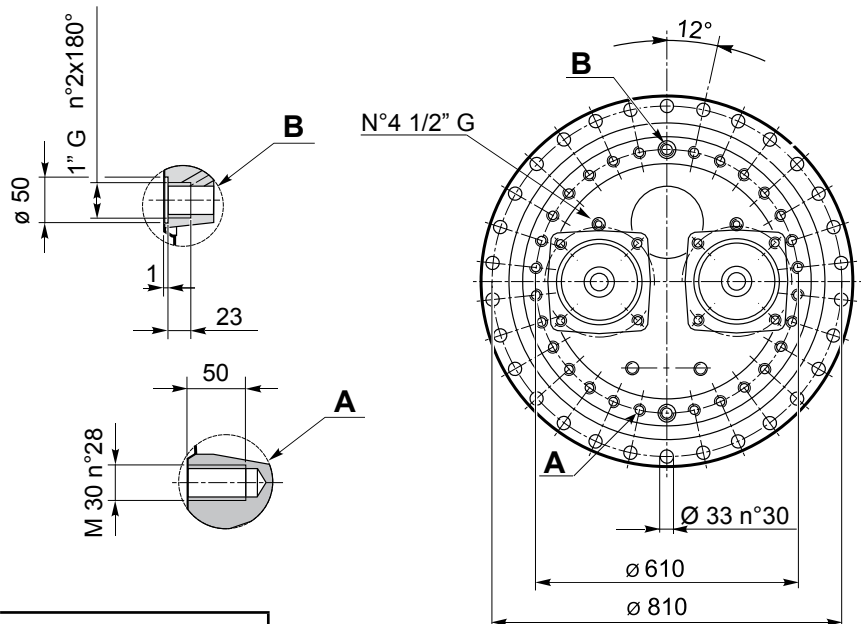

SMW18004

L1	
Standard	G4
120	118 ±2

Архангельск (8182)63-90-72
Астана (7172)727-132
Астрахань (8512)99-46-04
Барнаул (3852)73-04-60
Белгород (4722)40-23-64
Брянск (4832)59-03-52
Владивосток (423)249-28-31
Волгоград (844)278-03-48
Вологда (8172)26-41-59
Воронеж (473)204-51-73
Екатеринбург (343)384-55-89
Иваново (4932)77-34-06

Ижевск (3412)26-03-58
Иркутск (395)279-98-46
Казань (843)206-01-48
Калининград (4012)72-03-81
Калуга (4842)92-23-67
Кемерово (3842)65-04-62
Киров (8332)68-02-04
Краснодар (861)203-40-90
Красноярск (391)204-63-61
Курск (4712)77-13-04
Липецк (4742)52-20-81
Киргизия (996)312-96-26-47

Магнитогорск (3519)55-03-13
Москва (495)268-04-70
Мурманск (8152)59-64-93
Набережные Челны (8552)20-53-41
Нижний Новгород (831)429-08-12
Новокузнецк (3843)20-46-81
Новосибирск (383)227-86-73
Омск (3812)21-46-40
Орел (4862)44-53-42
Оренбург (3532)37-68-04
Пенза (8412)22-31-16
Казахстан (772)734-952-31

Пермь (342)205-81-47
Ростов-на-Дону (863)308-18-15
Рязань (4912)46-61-64
Самара (846)206-03-16
Санкт-Петербург (812)309-46-40
Саратов (845)249-38-78
Севастополь (8692)22-31-93
Симферополь (3652)67-13-56
Смоленск (4812)29-41-54
Сочи (862)225-72-31
Ставрополь (8652)20-65-13
Таджикистан (992)427-82-92-69

Сургут (3462)77-98-35
Тверь (4822)63-31-35
Томск (3822)98-41-53
Тула (4872)74-02-29
Тюмень (3452)66-21-18
Ульяновск (8422)24-23-59
Уфа (347)229-48-12
Хабаровск (4212)92-98-04
Челябинск (351)202-03-61
Череповец (8202)49-02-64
Ярославль (4852)69-52-93