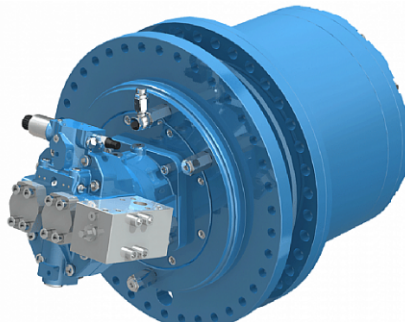

<https://danabrevini.nt-rt.ru> || dnp@nt-rt.ru

ПРИВОДЫ ЛЕБЕДОК

Эти планетарные редукторы Brevini с вращающимся внешним корпусом предназначены для установки в барабан лебедки. Производительность серий PWD и SLW-SLC была оценена в соответствии со стандартами FEM M5 с выходной скоростью 15 об / мин, мировыми стандартами на рынке самоходных и бортовых кранов. Приводы лебедок Brevini - идеальное решение для любых подъемных работ: наши планетарные редукторы специально разработаны для использования в качестве приводов лебедок внутри кабельных барабанов, поставляются с адаптером гидравлического и электрического двигателя. Серия SMW оснащена планетарным редуктором предварительной ступени на входной стороне. Они имеют два близко расположенных фланца, один из которых прикреплен к раме лебедки, а другой - к тросовому барабану, поэтому корпус привода выступает в роли крепления основного барабана.