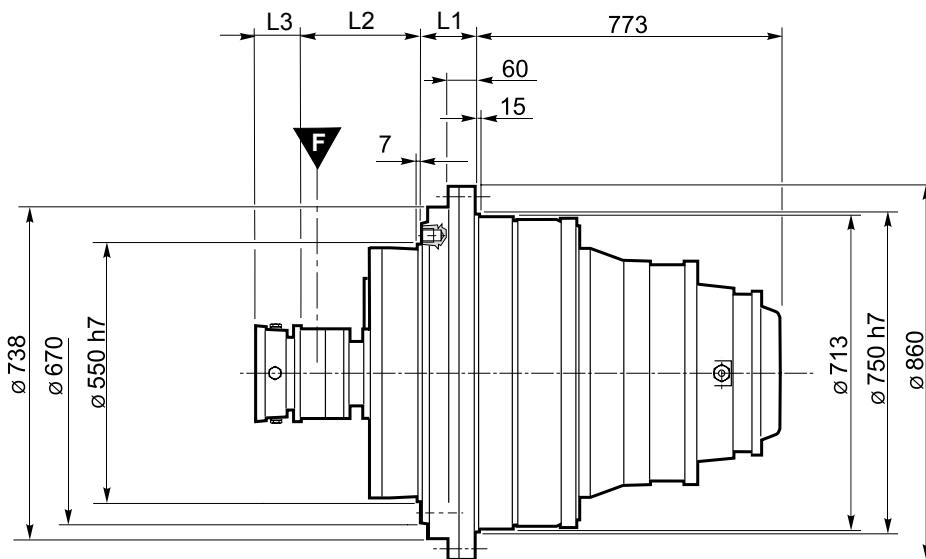

SMW18004

L1	
Standard	G4
120	118 ±2

Архангельск (8182)63-90-72
Астана (7172)727-132
Астрахань (8512)99-46-04
Барнаул (3852)73-04-60
Белгород (4722)40-23-64
Брянск (4832)59-03-52
Владивосток (423)249-28-31
Волгоград (844)278-03-48
Вологда (8172)26-41-59
Воронеж (473)204-51-73
Екатеринбург (343)384-55-89
Иваново (4932)77-34-06

Ижевск (3412)26-03-58
Иркутск (395)279-98-46
Казань (843)206-01-48
Калининград (4012)72-03-81
Калуга (4842)92-23-67
Кемерово (3842)65-04-62
Киров (8332)68-02-04
Краснодар (861)203-40-90
Красноярск (391)204-63-61
Курск (4712)77-13-04
Липецк (4742)52-20-81
Киргизия (996)312-96-26-47

Магнитогорск (3519)55-03-13
Москва (495)268-04-70
Мурманск (8152)59-64-93
Набережные Челны (8552)20-53-41
Нижний Новгород (831)429-08-12
Новокузнецк (3843)20-46-81
Новосибирск (383)227-86-73
Омск (3812)21-46-40
Орел (4862)44-53-42
Оренбург (3532)37-68-04
Пенза (8412)22-31-16
Казахстан (772)734-952-31

Пермь (342)205-81-47
Ростов-на-Дону (863)308-18-15
Рязань (4912)46-61-64
Самара (846)206-03-16
Санкт-Петербург (812)309-46-40
Саратов (845)249-38-78
Севастополь (8692)22-31-93
Симферополь (3652)67-13-56
Смоленск (4812)29-41-54
Сочи (862)225-72-31
Ставрополь (8652)20-65-13
Таджикистан (992)427-82-92-69

Сургут (3462)77-98-35
Тверь (4822)63-31-35
Томск (3822)98-41-53
Тула (4872)74-02-29
Тюмень (3452)66-21-18
Ульяновск (8422)24-23-59
Уфа (347)229-48-12
Хабаровск (4212)92-98-04
Челябинск (351)202-03-61
Череповец (8202)49-02-64
Ярославль (4852)69-52-93